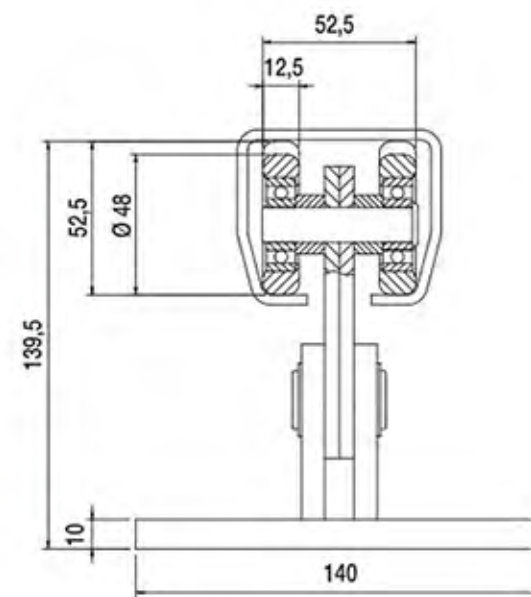

AUTOPORTANTE LIGERO

MODELO	Peso Puerta Max	Luz Obra	L2	L4	L5	Total Hoja	H	E	A	B	C	Fuerza Max. del Carro	Ref 10936001	Ref 10050001	Ref 12050001	Ref 13050001
LIGERO	250 Kg	2	0,82	1,5	0,15	3,5	1,7	0,19	1,6	0,6	0,5	350				
		2,5				4										
		3				4,5										
		3,5				5										
		4	6	1,8	Barra 3 Mts.											