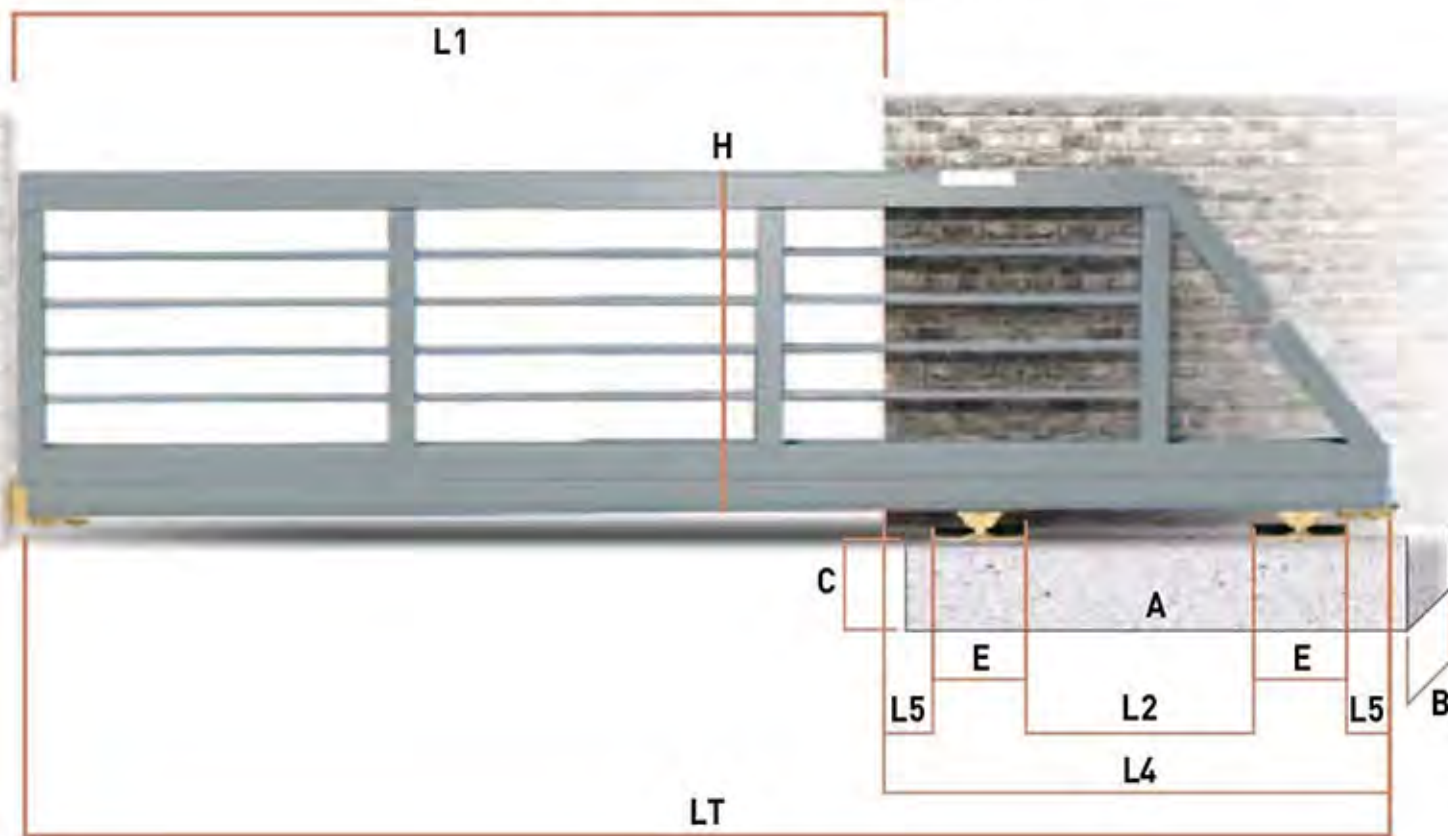

AUTOPORTANTE LIGERO

MODELO	Peso Puerta Max	Luz Obra	L2	L4	L5	Total Hoja	H	E	A	B	C	Fuerza Max. del Carro	Ref 10936001	Ref 10050001	Ref 12050001	Ref 13050001
LIGERO	250 Kg	2	0,82	1,5	0,15	3,5	1,7	0,19	1,6	0,6	0,5	350				
		2,5				4										
		3				4,5										
		3,5				5										
		4	6	1,8	Barra 3 Mts.											